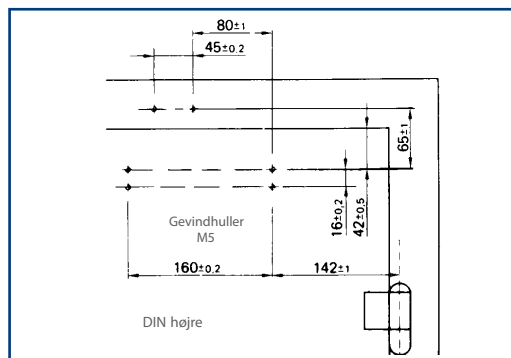

Betegnelse	Udførelse	ID nr.
GEZE Dørlukker TS 4000 styrke 1-6, uden arm	Sølv	102789
	Hvid RAL 9016	102791
Arm	Sølv	102421
	Hvid RAL 9016	102423

Mål TS 4000

Montage TS 4000 på hængselside

Montagemål Med montageplade