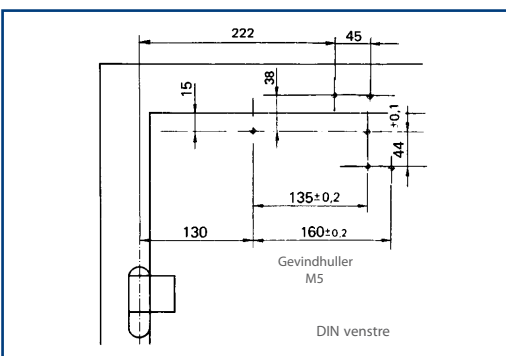

Betegnelse	Udførelse	ID nr.
GEZE Dørlukker TS 4000 styrke 1-6, uden arm	Sølv	102789
	Hvid RAL 9016	102791
Arm	Sølv	102421
	Hvid RAL 9016	102423

Mål TS 4000

Montage TS 4000 på hængselside

Montagemål Med montageplade