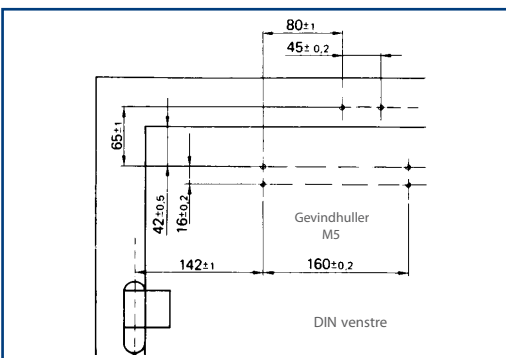

*(Åbningsdæmpning ikke aktivt ved hovedmontage)

Produktegenskaber:

- Stilrent design
- Alle funktioner justerbar fra front
- Optisk visning af fjederkraftindstilling
- Termostabile ventilskruer
- Justerbar lukkekraft styrke 1-6
- Justerbar lukkehastighed 180-0 °
- Justerbart sluttryk 10-0 °
- Justerbar åbningsdæmpning fra 70 °
- Dørbredde op til 1400 mm
- Standardfarver: Sølv, Hvid RAL 9016
- Ral farver, rustfrit stål look, mørk bronze på bestilling

Betegnelse	Udførelse	ID nr.
GEZE Dørlukker TS 4000 styrke 1-6, uden arm	Sølv	102789
	Hvid RAL 9016	102791
Arm	Sølv	102421
	Hvid RAL 9016	102423

Mål TS 4000

Montage TS 4000 på hængselside

Montagemål Med montageplade