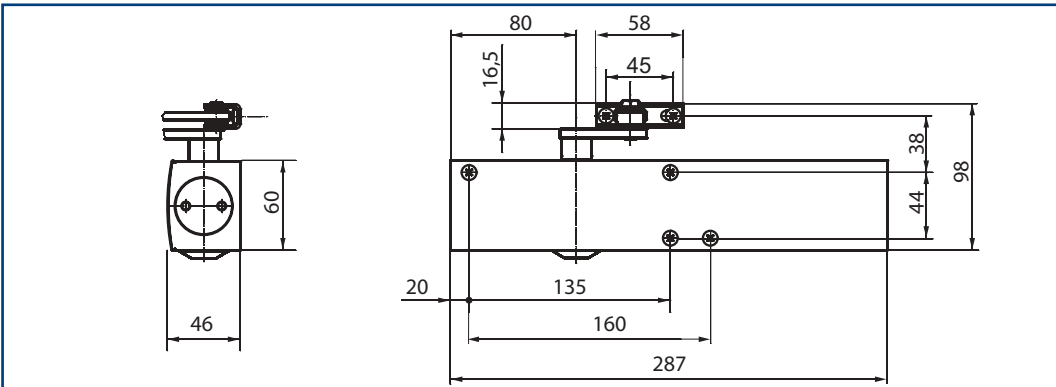

Betegnelse	Udførelse	ID nr.
GEZE Dørlukker TS 4000 styrke 1-6, uden arm	Sølv	102789
	Hvid RAL 9016	102791
Arm	Sølv	102421
	Hvid RAL 9016	102423

Mål TS 4000