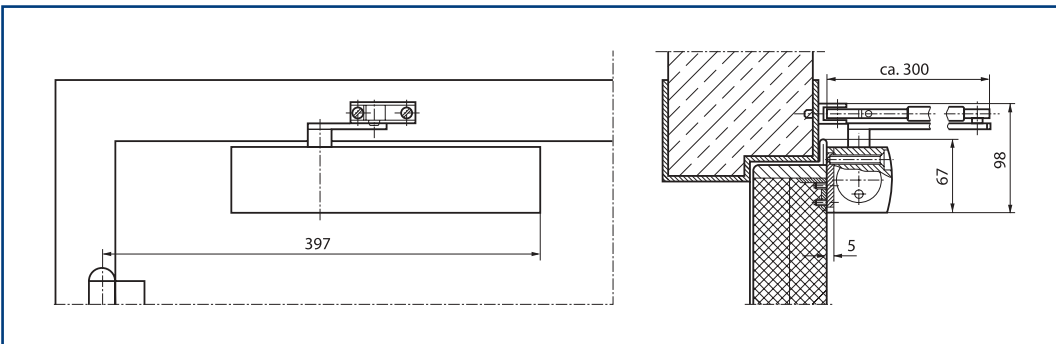

Montage TS 4000 på hængselside