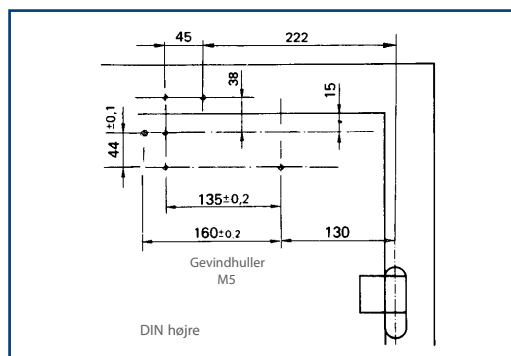

Betegnelse	Udførelse	ID nr.
GEZE Dørlukker TS 4000 styrke 1-6, uden arm	Sølv	102789
	Hvid RAL 9016	102791
Arm	Sølv	102421
	Hvid RAL 9016	102423

Mål TS 4000

Montage TS 4000 på hængselside

Montagemål Med montageplade