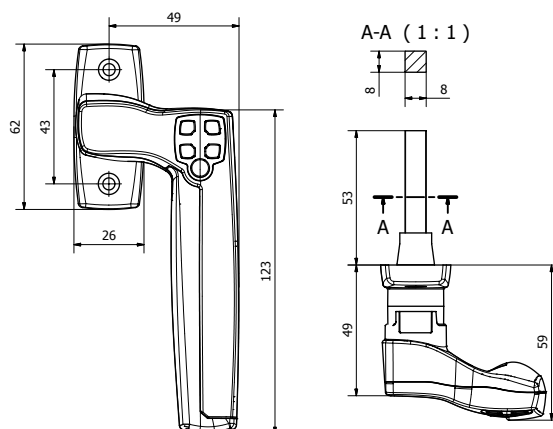

## Anvendelse

Til terrassedøre, altandøre, vinduer og lign. hvor der i forvejen er monteret en kantstanglås.

## Funktion

Et indbygget tastatur kan kodes, så grebet blokeres i låst position. Ved aflåsning trykkes på den røde knap "lås", ved åbning tages en 6-cifret kode.

Leveres med fabrikskode som let kan ændres af brugeren.

## Konstruktion

Låsbart dørgreb til indvendig montage.

Leveres med 8 x 8 x 50 eller 7 x 7 x 50 mm pind og skruer. Monteres med envejskruer, som forhindrer uautoriseret afmontering af låsen.

2 stk. CR2 litium batterier giver ca. 100.000 operationer før batteriskift.

## Udførelse

Blank krom eller mat krom.

Leveres højre eller venstre forsat, komplet med skruer og batterier.