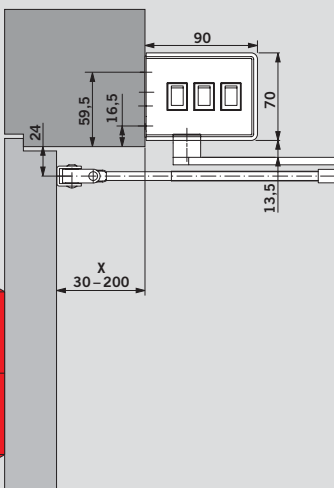

Variant B

Kabelskema

1 Strømforsyning	7 Elektrisk slutblik	10 Trykkontakt for „udluftningsfunktion” (ekstern)
2 Nødstop	8 Radar indvendig	11 Døråbner DORMA CD 80
3 Jordet stikdåse	9 Radar udvendig	12 Infrarød sensorliste DORMA IRS-2
4 Funktionsvælger (ekstern)		
5 Trykkontakt indv.		
6 Trykkontakt udv.		

Montageplade for Softline-glideskinne CD 80

Arm til glideskinne med aksselforlænger på 19 / 28 mm