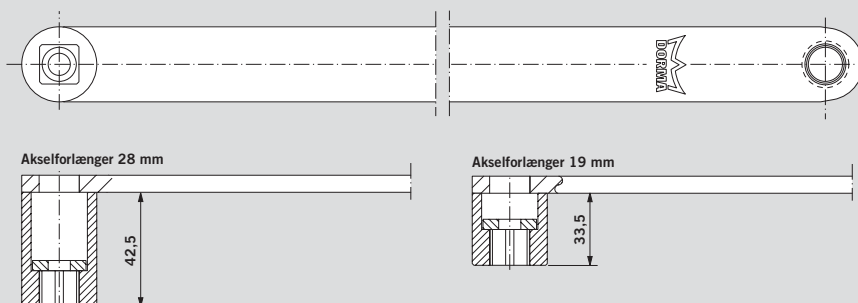

Arm til glideskinne med aksselforlænger på 19 / 28 mm