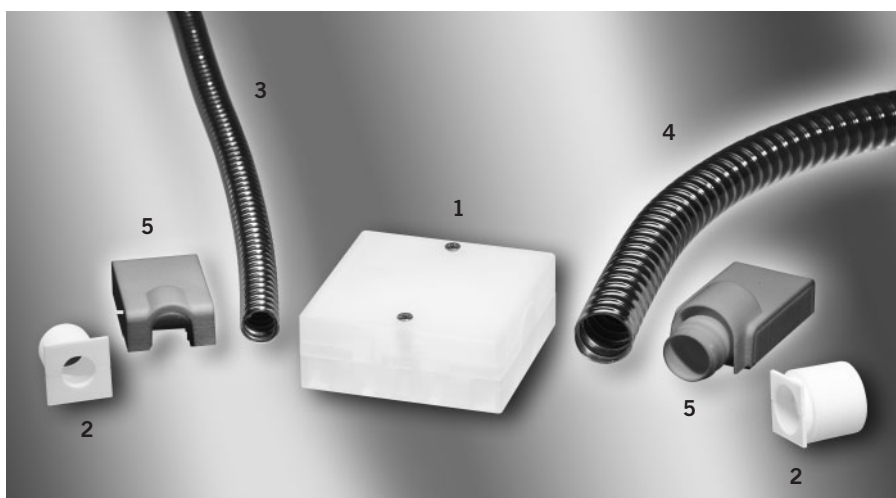

Kabelføring KÜ-CD

DORMA kabelføringen KÜ-CD er den optimale løsning for dørbladsmontage.

Kombinationen af

- fordelerdåse (1)
- tilbehør fordelerdåse (2)
- føringsslange (12 mm indv. diameter) (3)
- føringsslange (20 mm indv. diameter) (4)
- adapterenhed (5)

giver en beskyttet og optisk gennemført føring af samtlige ledninger til åbneren på dørbladet.