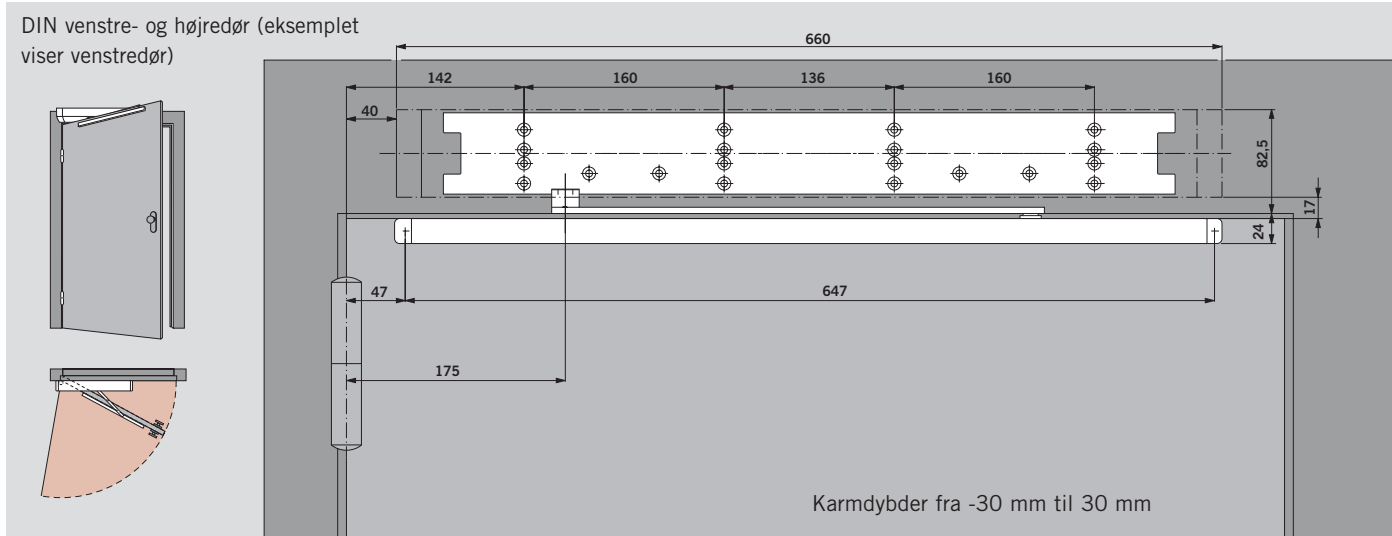

Karromontage på hængselside (med glideskinne)

DIN venstre- og højredør (eksemplet viser venstredør)