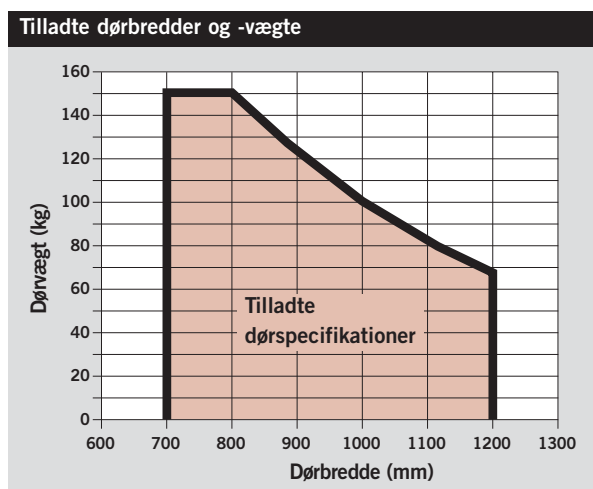

Anvendelsesområder	
1- og 2-fløjede standarddøre Dørbredde	700 til 1200 mm (afhængig af dørens vægt, se diagrammet)
Dørvægt	maks. 150 kg (afhængig af dørens bredde, se diagrammet)
Monteringsmåder	Karmmontage på hængselside (åbnervariant G)
	Dørbladmontage på modsat hængselside (åbnervariant G)
	Karmmontage på modsat hængselside (åbnervariant B)
	Dørbladmontage på hængselside (åbnervariant B)
Karmdybde	Med glideskinne (alle monteringsmåder) -30 mm til 30 mm Med normalarm* (karmmontage modsat hængselside) 30 mm til 200 mm

* Normal arm er beregnet til karmmontage modsat hængselside (skubbe). Denne montageform giver større lukkekraft og, som følge deraf, også større åbnemodstand. Det anbefales derfor at anvende ekstern impulsgevner i stedet for „Push and Go” funktionen.

Specifikationer for åbneren		
Lukkekræft med glideskinne	EN 4	
Mål	Højde	70 mm
	Bredde/længde	660 mm
	Dybde	90 mm
Vægt inkl. montageplade	8,5 kg	
Åbningsvinkel	0° til 110°	
Tilslutningsspænding	230 V, 50/60 Hz	
Strømforsyning for eksternt tilbehør	24 V DC, 600 mA	
Tæthedsgrad	IP 20	
TÜV-typegodkendt	●	
Godkendt iht. Lavspændingsdirektivet og EMC-direktivet	●	
Fremstillet iht. ISO 9000	●	

Indstillelige parametre	
Åbnetid justerbar	3 s til 6 s
Lukketid justerbar	3 s til 10 s via ventil
Holde-åben-tid	0 s til 30 s
Sluttryk justerbar	●
Vægafblænding, justerbar (sensorliste)	●
Åbningsvinkel justerbar	●
Åbningsvinkel for „udluftningsfunktion”, justerbar	●
Oplåseforsinkelse justerbar	●

Standard og specialfunktioner		
Dørfunktioner via indbygget funktionsvælger	Fra	●
	Automatik	●
	Konstant åben	●
Standard specialfunktioner	Push & Go	●
	Power Assist Mode	●
	„Udluftningsfunktion”	●
Specialfunktioner der kan vælges/indstilles efter de givne forhold	Slusefunktion	○
	Tidsindstillet slusefunktion	○
	Flip-flop kontakt	○
	Nat-bank-åbning	○
Dørlukkerfunktion i strømløs tilstand		●

Tilslutningsmuligheder tilbehør	
Softline glideskinne	
Normalarm	
Infrarøde sensorlister DORMA IRS-2-33/70/90/120	
DORMA DML motorlåse	
Elektriske slutblik	
Adgangskontrolsystem	
Impulsgever (trykkontakt, radar, snore- og nøglekontakt)	
Radiostyret fjernbetjening	
Eksterne funktionsvælgere	
Mekanisk fasthold i glideskinne (ekstra tilbehør) anvendes, hvor døren ønskes holdt åben i længere tid	

OBS!

Ved branddøre skal følgende være opfyldt:

- Dørautomatikken skal være tilsluttet et AB DL anlæg, der er i overensstemmelse med Forskrift 231, Automatiske branddørlukningsanlæg, udgivet af Dansk Brand- og sikringsteknisk Institut.
- Der skal være elektrisk slutblik, som strømløst kan holde døren fastholdt i lukket stilling.
- Dørens beslåning skal være i overensstemmelse med Dansk Standard DS 1070.

● standard   ○ ekstra