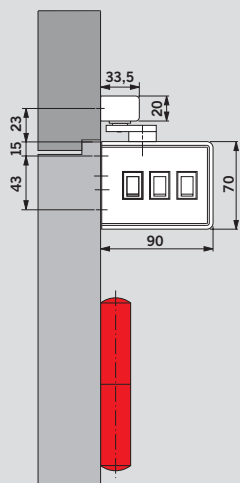

Variant B

Kabelføring KÜ-CD

For at lette installationen af de nødvendige ledninger, når åbneren monteres på dørblandet, kan DORMA tilbyde en optisk gennemført løsning

med kabelføring KÜ-CD, der er specielt udviklet til CD 80.