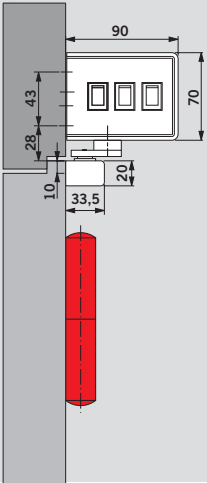

Kabelskema

1 Strømforsyning	7 Elektrisk slutblik	10 Trykkontakt for „udluftningsfunktion” (ekstern)
2 Nødstop	8 Radar indvendig	11 Døråbner DORMA CD 80
3 Jordet stikdåse	9 Radar udvendig	12 Infrarød sensorliste DORMA IRS-2
4 Funktionsvælger (ekstern)		
5 Trykkontakt indv.		
6 Trykkontakt udv.		

Montageplade for Softline-glideskinne CD 80

Arm til glideskinne med aksselforlænger på 19 / 28 mm