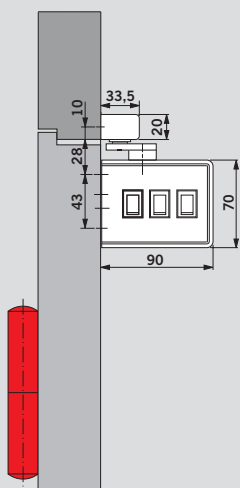

Variant G

Kabelføring KÜ-CD

For at lette installationen af de nødvendige ledninger, når åbneren monteres på dørblandet, kan DORMA tilbyde en optisk gennemført løsning

med kabelføring KÜ-CD, der er specielt udviklet til CD 80.