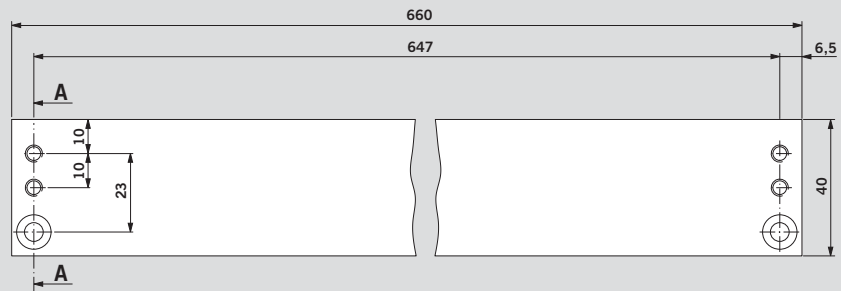

Montageplade for Softline-glideskinne CD 80