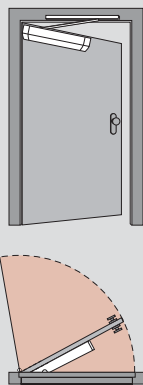

Dørbladsmontage på modsat hængselside (med glideskinne)

DIN venstre- og højredør (eksemplet viser højredør)