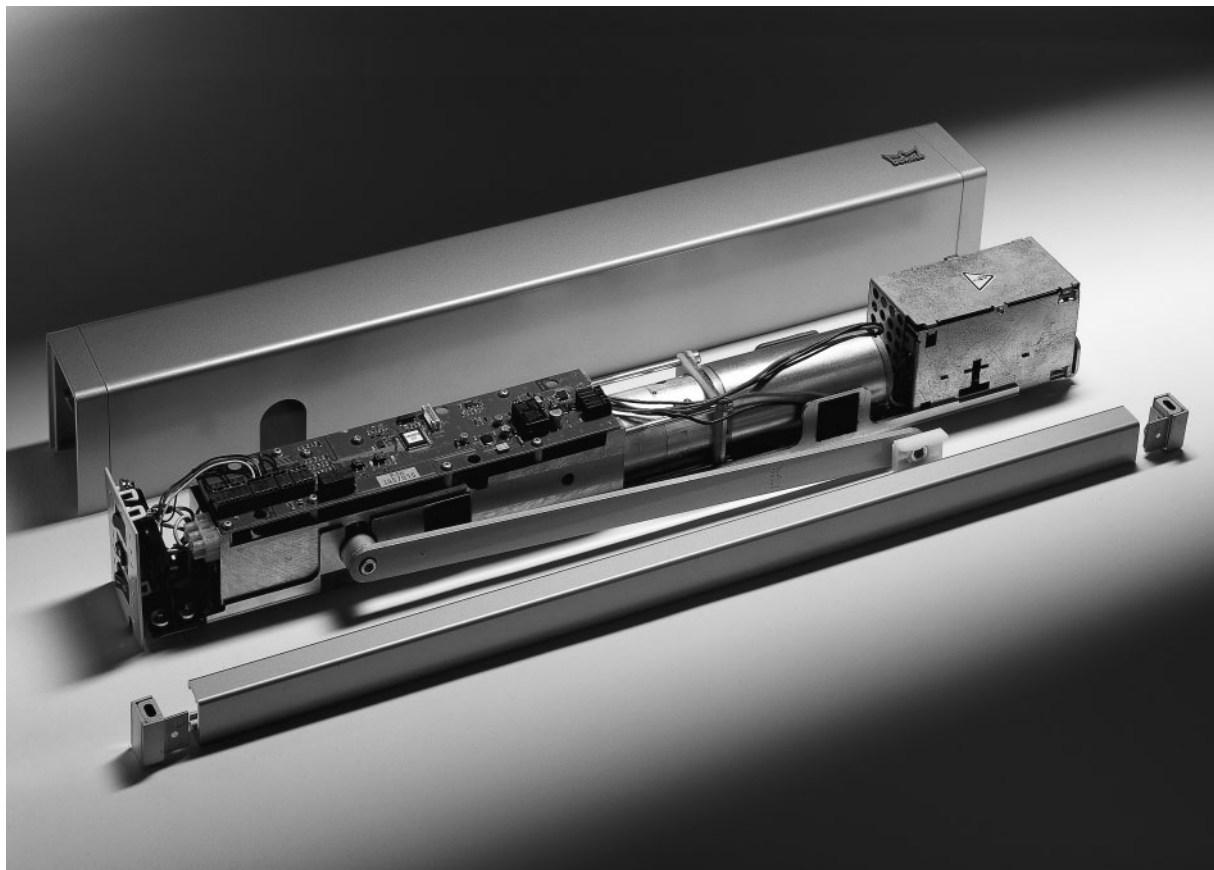

den er anbragt, „hænges“ automatikken simpelthen op på denne plade, og der kræves ikke mange kræfter eller indviklede processer til montagen.

Især åbnerens lave vægt (inkl. montageplade ca. 8,5 kg) kvalificerer CD 80'eren til brug direkte på dørbladet, da det ikke giver nogen speciel belastning på hængslerne.

Automatikkens specialfunktioner giver optimal brugerkomfort. Push & Go, Power Assist og en udvidet Holde-åbenfunktion er integreret som standard. Ved hjælp af den nye, udvidede Holde-åben-funktion kan døren stilles i en individuelt indstillelig åbningsvinkel i et tidsrum på valgfrit 5 eller

10 minutter. Denne funktion kan for eksempel være yderst praktisk i forbindelse med aflæsnings- og pålæsningszoner eller til udluftningsformål.

Takket være det optimale cost-benefit-forhold giver CD 80 nu også mulighed for at automatisere døre, som tidligere var for dyre at automatisere. Da CD 80'eren har

yderst støjsvage køreegenskaber, er den især velegnet til støjfølsomme områder (f.eks. i ældreinstitutioner, kontorbygninger, private hjem osv.).

Fordele

- Minimal størrelse og minimal vægt
- Tiltalende design
- Støjsvage køreegenskaber
- Enkel montage med minimal arbejdsindsats takket være en standard montageplade
- Standard specialfunktioner
- Optimalt cost-benefit-forhold