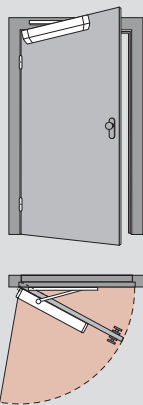

Anvendelsesområder	
1- og 2-fløjede standarddøre Dørbredde	700 til 1200 mm (afhængig af dørens vægt, se diagrammet)
Dørvægt	maks. 150 kg (afhængig af dørens bredde, se diagrammet)
Monteringsmåder	Karmmontage på hængselside (åbnervariant G)
	Dørbladmontage på modsat hængselside (åbnervariant G)
	Karmmontage på modsat hængselside (åbnervariant B)
	Dørbladmontage på hængselside (åbnervariant B)
Karmdybde	Med glideskinne (alle monteringsmåder) -30 mm til 30 mm Med normalarm* (karmmontage modsat hængselside) 30 mm til 200 mm

**Montageplade for Softline-glideskinne CD 80**

**Arm til glideskinne med aksselforlænger på 19 / 28 mm**

## Dørbladsmontage på hængselside (med glideskinne)

DIN venstre- og højredør (eksemplet viser venstredør)