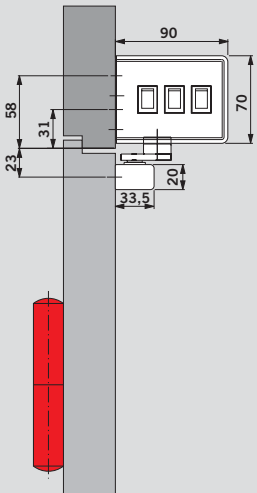

Variant B

Kabelskema

1 Strømforsyning	7 Elektrisk slutblik	10 Trykkontakt for „udluftningsfunktion” (ekstern)
2 Nødstop	8 Radar indvendig	11 Døråbner DORMA CD 80
3 Jordet stikdåse	9 Radar udvendig	12 Infrarød sensorliste DORMA IRS-2
4 Funktionsvælger (ekstern)		
5 Trykkontakt indv.		
6 Trykkontakt udv.		

Montageplade for Softline-glideskinne CD 80

Arm til glideskinne med aksselforlænger på 19 / 28 mm