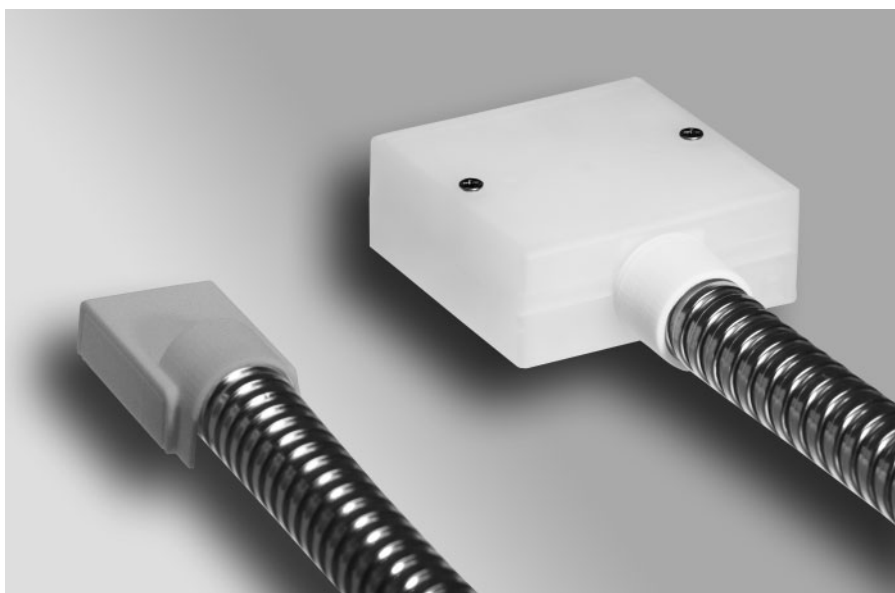

DORMA KÜ-CD, Føringslange 20 mm indv. diameter