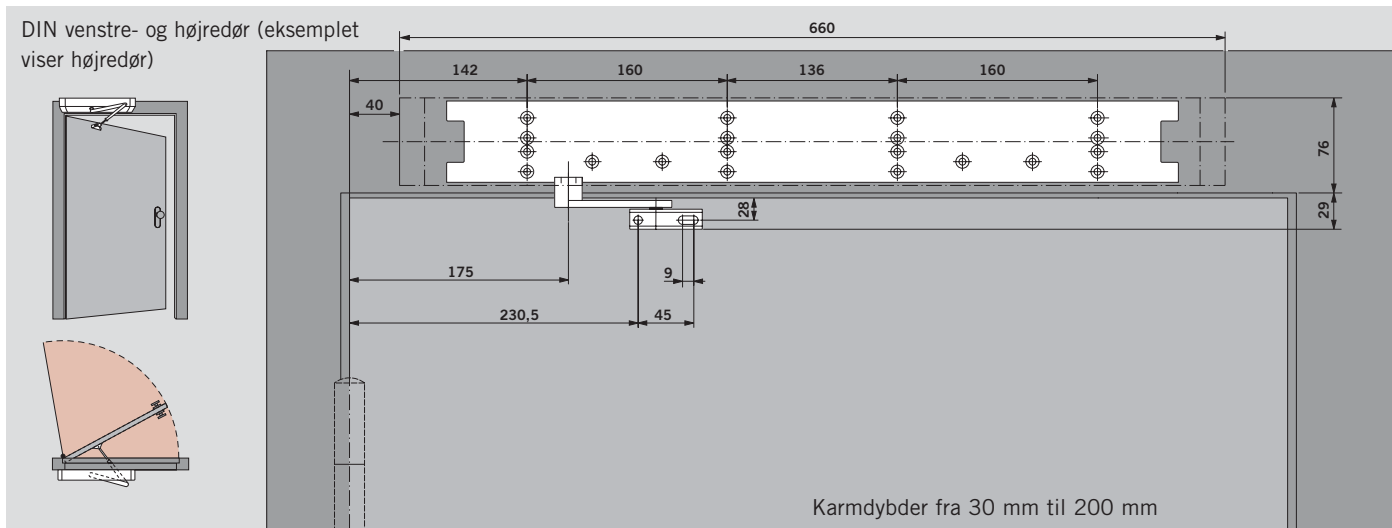

Variant G

Karromontage på modsat hængselside (med normalarm)

DIN venstre- og højredør (eksemplet viser højredør)