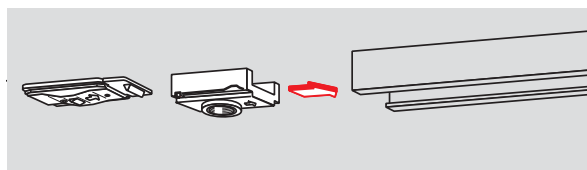

Fasthold

Ved hjælp af spærrepalen kan dørene fastholdes præcist i strømløs tilstand. Den kan ved behov ganske enkelt aktiveres og deaktiveres.

NB!

Ikke tilladt til døre med brandkrav.

Udtrækskraften kan tilpasses den enkelte dørsituation. DORMA RF-enheden er egnet både til DIN-V- og til DIN-H-døre og kan desuden eftermonteres.