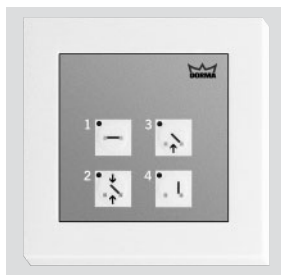

## Eksempler på tilbehør

Radar Eagle 1 eller Eagle 2

Elektronisk funktionsvælger  
EPS-D for svingdørsåbnere

Trådløs håndsender RC-T

Trådløs modtager RC-R

Trådløs albuekontakt

Mini – albuekontakt

Fuga trykkontakt