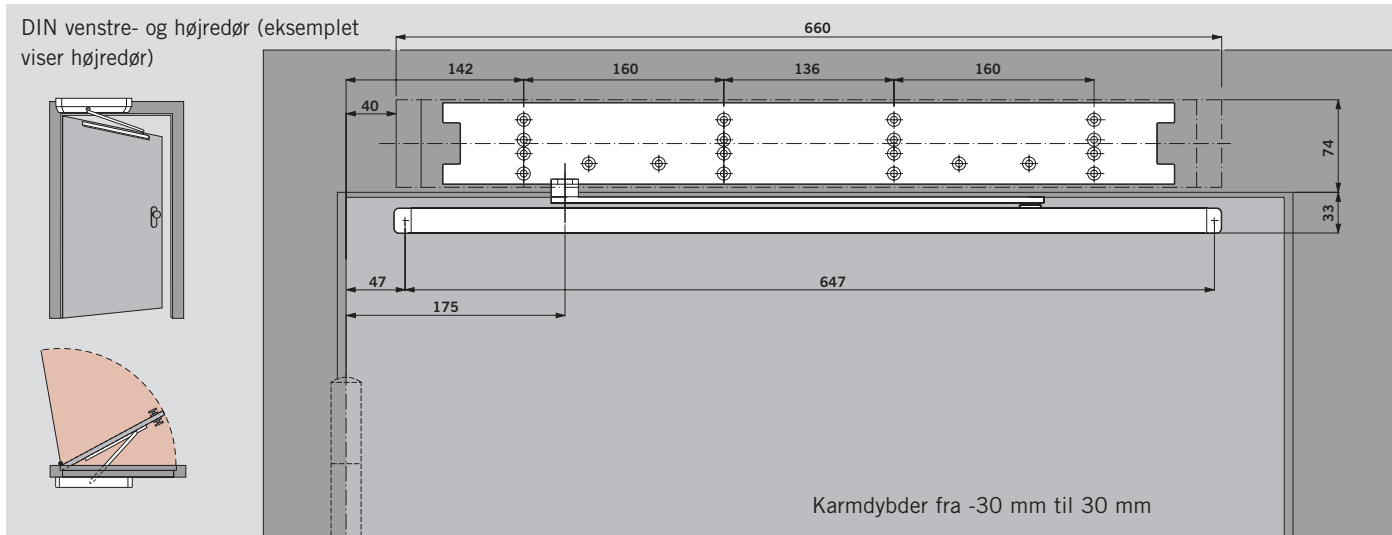

Karromontage på modsat hængselside (med glideskinne)

DIN venstre- og højredør (eksemplet viser højredør)