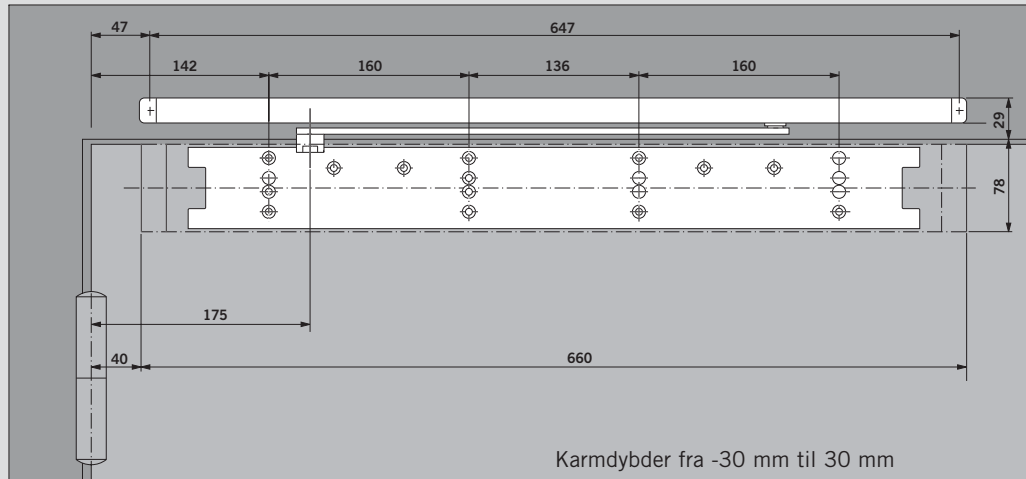

Dørbladsmontage på hængselside (med glideskinne)

DIN venstre- og højredør (eksemplet viser venstredør)