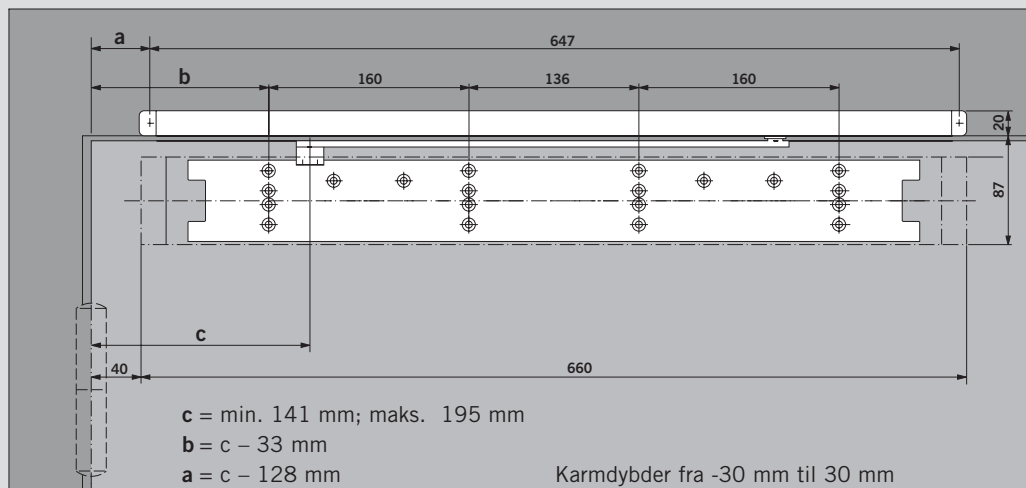

Dørbladsmontage på modsat hængselside (med glideskinne)

DIN venstre- og højredør (eksemplet viser højredør)