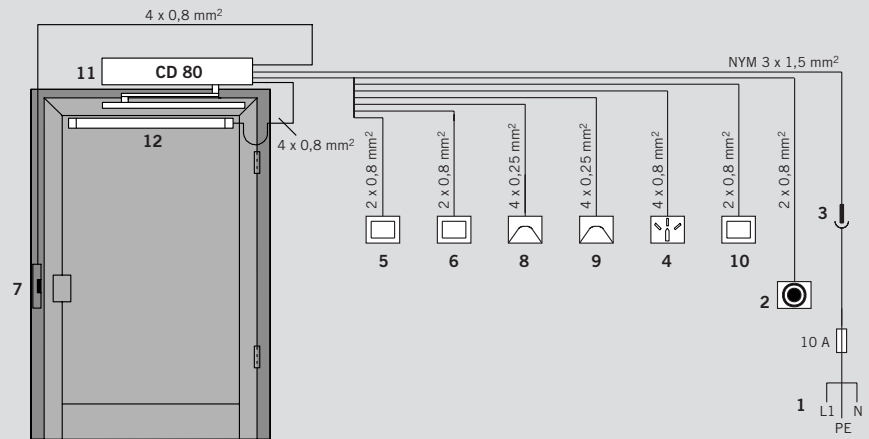

Kabelskema