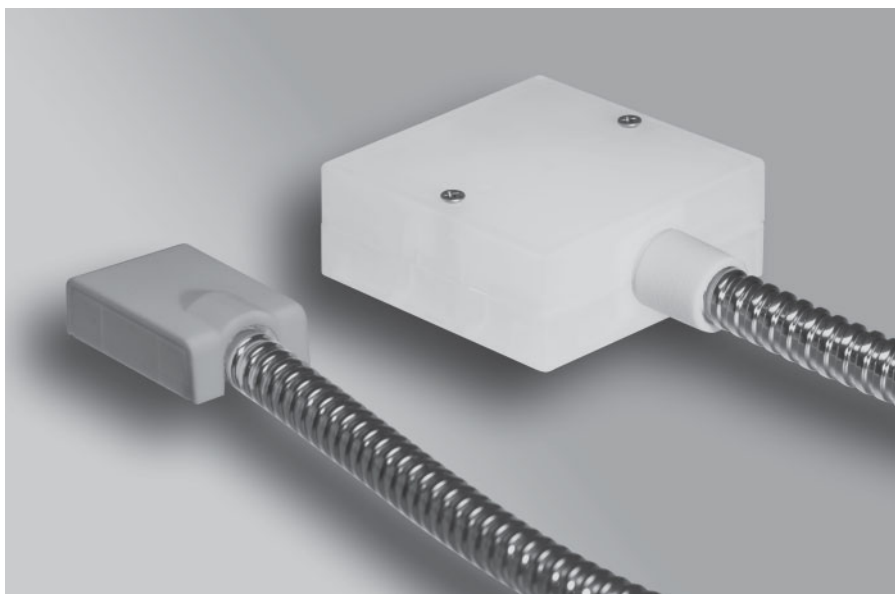

## Enkel montage, æstetisk design, praktiske specialfunktioner!

Med CD 80 kan DORMA præsentere en automatisk døråbner til hængslede døre, der omfatter både nye og kendte anvendelsesområder, hvor der ikke er krav om intensiv anvendelse. Åbneren fremstår i et moderne, prisbelønnet design samtidig med at den er imponerende lille. Den lave højde gør, at åbneren er let at kombinere med gængse profilsystemer. Den medfølgende standard montageplade minimerer arbejdsindsatsen, ligegyldigt om der er tale om montage på overkarm eller dørblad. Netop ved montage på dørbladet, som tit kan give anledning til problemer, giver den nye kabeloverføring med adapter en perfekt løsning, både i teknisk og i optisk henseende. Når montagepla-

### Kabelføring KÜ-CD

For at lette installationen af de nødvendige ledninger, når åbneren monteres på dørblandet, kan DORMA tilbyde en optisk gennemført løsning

med kabelføring KÜ-CD, der er specielt udviklet til CD 80.