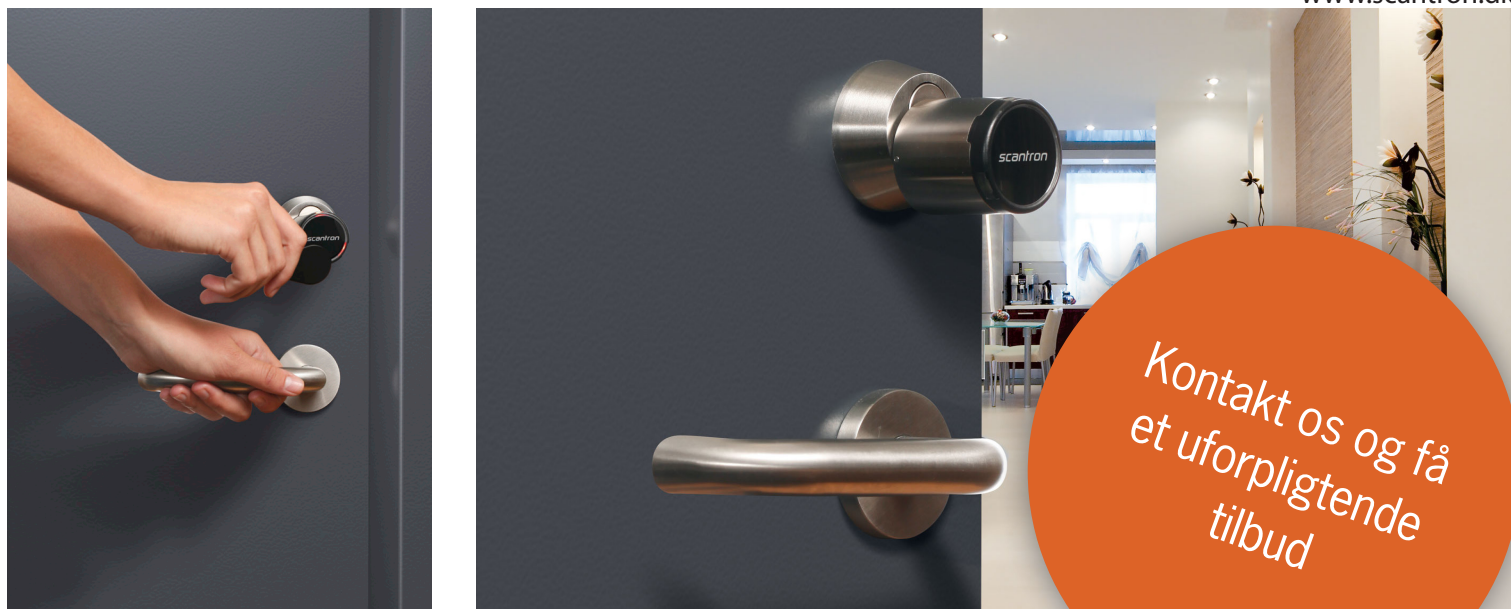

SensoLock® - åben døren smartere

www.scantron.dk

Standalone system til lejligheder

Scantron introducerer SensoLock®, en cylinderlås, der er fuldt batteridrevet.

SensoLock® gør det nemt at åbne døren med en elektronisk adgangsbrik/kort i stedet for at rode med traditionelle nøgler, og du er sikker på, at ingen har adgang med gamle stjålne eller tabte nøgler.

SensoLock® kan virke uafhængigt af softwaren i et adgangskontrolsystem, men kan stadig bruge de samme brikker og kort.

Dine mange fordele ved SensoLock®:

- Beboerne har fuld kontrol over, hvem der har adgang
- Ingen omkostninger til nye cylindere ved tab af nøgler - Hvis en nøglebrik/kort tabes eller bliver stjålet, koder beboeren systemet om, og den tabte brik/kort fungerer ikke længere.
- Det tager kun 5 minutter at montere SensoLock®
- Der skal ikke trækkes kabler - SensoLock® er batteridrevet - Batterierne holder op til 4 år
- Beboerne kan selv skifte batterier uden at skille låsen ad, alternativt kan viceværten skifte batterierne uden at have adgang til lejligheden
- SensoLock® fås både i en Mifare og en Prox version